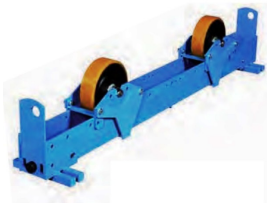

Rolstelling Rotamatic ST 6F

http://www.weldingsupplies.nl/product_info.php?products_id=4645

Product Name: Rolstelling Rotamatic ST 6F

Manufacturer: STV Weldingsupplies.nl

Model Number: 30.W000.315298

Rolstelling Rotamatic ST 6F Rotamatic rolstellingen voor belastingen tot 30 ton. De ST-lijn omvat meerdere modellen die perfect geschikt zijn voor diverse industriële toepassingen.

- Meeloopblok ter ondersteuning
- Maximaal gewicht werkstuk: 6000 kg
- Maximaal gewicht ondersteuning: 3000 kg
- Materiaal wielen: polyurethaan

Price: 2,447.85EUR