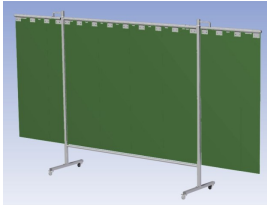

Lasscherm Omnium Drieluik Green 6 sheet

<http://www.weldingsupplies.nl/product_info.php?products_id=2720>

Product Name: Lasscherm Omnium Drieluik Green 6 sheet
Manufacturer: Cepro
Model Number: 79.36.36.06

Het cepro Omnium programma omvat een serie stabiele en fraai afgewerkte schermen, geschikt voor middel zwaar werk. De schermen kunnen geleverd worden met gordijnen, lamellen of lassheet in alle leverbare kleuren. Alle zijn goedgekeurd volgens de Europese norm voor lasgordijnen EN1598. Omstanders worden beschermt tegen gevaarlijke straling van laswerkzaamheden, zoals blauw licht en Ultra Violet licht. Tevens wordt de lasser zelf beschermt tegen reflectie van laslicht. **Eigenschappen:**

- Deze set bevat een Drieluik frame met sheet Green6, transparant
- Het frame bestaat uit een middenkader met 2 zwenkarmen
- Totale lengte van het frame is 375 cm
- Beschermt omstanders tegen straling van laswerkzaamheden
- Beschermt lasser tegen reflectie van laslicht
- Zelfdovend, derhalve bestand tegen lasvonken
- Stabiel frame
- Verrijdbaar d.m.v. 4 zwenkwielen, waarvan 2 met rem

Ook verkrijgbaar als:

- [Drieluik en Drieluik XL](#) met gordijnen, lamellen of lassheet in de kleuren BronzeCE, OrangeCE, Green6 of Green9
- [Enkel scherm](#) met gordijn, lamellen of lassheet in de kleuren BronzeCE, OrangeCE, Green6 of Green9

Het lasscherm biedt de mogelijkheid om de lasser goed af te schermen van zijn omgeving zonder "op gesloten" te worden. Doordat sheet Green6 transparant is blijft er goed zicht op de werkplek wat bijdraagt aan veiligheid.

Laslamellen, lasgordijnen en lassheet bieden elk dezelfde visuele bescherming. De keuze wordt bepaald door de mechanische belasting waaraan de afscherming wordt bloot gesteld.

Wanneer er sprake is van een grote of regelmatige mechanische belasting verdient het de aanbeveling lamellen toe te passen. Een lassheet is een economisch alternatief voor laslamellen, maar zijn dunner. Lasgordijnen bestaan in tegendeel tot de lamellen en lassheet uit ´´n geheel.

Het scherm wordt geleverd als bouwpakket verpakt in een stevige kartonnen doos.

Hoogte	200 cm
Breedte middenkader	215 cm
Aantal zwenkarmen	2 stuks
Breedte zwenkarmen	80 cm
Totaal lengte frame	375 cm
Hoogte sheet	160 cm