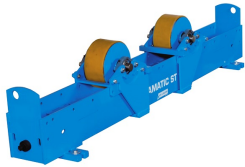

## Rolstelling Rotamatic ST 15F

[http://www.weldingsupplies.nl/product\\_info.php?products\\_id=4648](http://www.weldingsupplies.nl/product_info.php?products_id=4648)

Product Name: Rolstelling Rotamatic ST 15F

Manufacturer: STV Weldingsupplies.nl

Model Number: 30.W000.315305

**Rolstelling Rotamatic ST 15F** Rotamatic rolstellingen voor belastingen tot 30 ton. De ST-lijn omvat meerdere modellen die perfect geschikt zijn voor diverse industriële toepassingen.

- Meeloopblok ter ondersteuning
- Maximaal gewicht werkstuk: 15000 kg
- Maximaal gewicht ondersteuning: 7500 kg
- Materiaal wielen: polyurethaan

**Price: 3,679.96EUR**