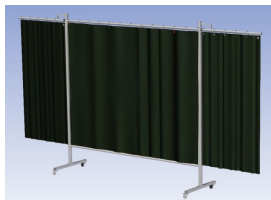

Lasscherm Omnium Drieluik Green 9 gordijn

<http://www.weldingsupplies.nl/product_info.php?products_id=2726>

Product Name: Lasscherm Omnium Drieluik Green 9 gordijn
Manufacturer: Cepro
Model Number: 79.36.36.19

Het cepro Omnium programma omvat een serie stabiele en fraai afgewerkte schermen, geschikt voor middel zwaar werk. De schermen kunnen geleverd worden met gordijnen, lamellen of lassheet in alle leverbare kleuren. Alle zijn goedgekeurd volgens de Europese norm voor lasgordijnen EN1598. Omstanders worden beschermt tegen gevaarlijke straling van laswerkzaamheden, zoals blauw licht en Ultra Violet licht. Tevens wordt de lasser zelf beschermt tegen reflectie van laslicht. **Eigenschappen:**

- Deze set bevat een Drieluik frame met gordijn Green9, niet transparant
- Het frame bestaat uit een middenkader met 2 zwenkarmen
- Totale lengte van het frame is 375 cm
- Beschermt omstanders tegen straling van laswerkzaamheden
- Beschermt lasser tegen reflectie van laslicht
- Zelfdovend, derhalve bestand tegen lasvonken
- Stabiel frame
- Verrijdbaar d.m.v. 4 zwenkwielen, waarvan 2 met rem

Ook verkrijgbaar als:

- [Drieluik en Drieluik XL](#) met gordijnen, lamellen of lassheet in de kleuren BronzeCE, OrangeCE, Green6 of Green9
- [Enkel scherm](#) met gordijn, lamellen of lassheet in de kleuren BronzeCE, OrangeCE, Green6 of Green9

Het lasscherm biedt de mogelijkheid om de lasser goed af te schermen van zijn omgeving zonder "op gesloten" te worden. Doordat gordijn Green9 niet-transparant is, is deze uitermate geschikt voor het afscheiden van diverse afzonderlijke laswerkplekken. Zodat de lassers geen hinder van elkaars werkzaamheden ondervinden. Laslamellen, lasgordijnen en lassheet bieden elk dezelfde visuele bescherming. De keuze wordt bepaald door de mechanische belasting waaraan de afscherming wordt bloot gesteld. Wanneer er sprake is van een grote of regelmatige mechanische belasting verdient het de aanbeveling lamellen toe te passen. Een lassheet is een economisch alternatief voor laslamellen, maar zijn dunner. Lasgordijnen bestaan in tegendeel tot de lamellen en lassheet uit ´´n geheel. Het scherm wordt geleverd als bouw pakket verpakt in een stevige kartonnen doos.

Hoogte	200 cm
Breedte middenkader	215 cm
Aantal zwenkarmen	2 stuks
Breedte zwenkarmen	80 cm
Totaal lengte frame	375 cm