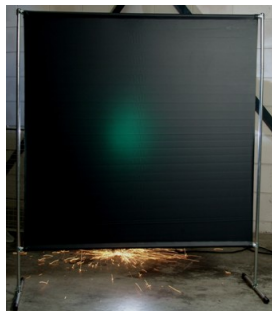

## Lasscherm Gazelle 200cm breed Green 9 gordijn

[http://www.weldingsupplies.nl/product\\_info.php?products\\_id=2750](http://www.weldingsupplies.nl/product_info.php?products_id=2750)

Product Name: Lasscherm Gazelle 200cm breed Green 9 gordijn  
Manufacturer: Cepro  
Model Number: 79.36.39.29

**Voor toepassing in kleine werkplaatsen en bij lage gebruiksfrequenties is er het handzame en praktische Gazelle scherm.** Het scherm is gemaakt uit half duim verzinkte buis, is z&eacute;e&eacute;r licht van gewicht en kan gemakkelijk met de hand verplaatst worden. De Gazelle schermen zijn goedgekeurd volgens de Europese norm voor lasgordijnen EN1598. Omstanders worden beschermt tegen de gevaarlijke straling van de laswerkzaamheden, zoals blauw licht en Ultra Violet licht. Tevens wordt de lasser zelf beschermt tegen reflectie van laslicht. **Eigenschappen:**

- Deze set bevat een frame met gordijn
- Beschermt omstanders tegen straling van laswerkzaamheden
- Beschermt de lasser tegen reflectie van laslicht
- Makkelijk verplaatsbaar
- Type gordijn: Green9, niet- ransaparant
- Gegalvaniseerd frame

Het lasscherm biedt de mogelijkheid om de lasser goed af te schermen van zijn omgeving zonder "op gesloten" te worden. Doordat gordijn Green9 niet-transparant is, is deze uitermate geschikt voor het afscheiden van diverse afzonderlijke laswerkplekken. Zodat de lassers geen hinder van elkaars werkzaamheden ondervinden. Het Gazelle scherm is voorzien van een spangordijn en wordt als bouw pakket geleverd, verpakt in een stevige kartonnen doos van slechts 120cm lang.