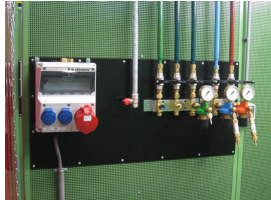

Sonic universele montageplaat 45x96cm

<http://www.weldingsupplies.nl/product_info.php?products_id=2759>

Product Name: Sonic universele montageplaat 45x96cm

Manufacturer: Cepro

Model Number: 79.45.33034596

Deze Sonic universele montageplaat is geschikt voor bevestiging van gas- en

zuurstoftoevoer, electriciteit enzovoort. Deze montageplaat maakt onderdeel uit van het Cepro Sonic Classic programma. **Ook verkrijgbaar:**

- Sonic Classic [wandelementen](#), voor het modulair opbouwen van een lascabine
- Sonic Classic [accessoires](#), voor het verder uitbreiden van uw lascabine
- Sonic Classic [steunen](#), voor het bevestigen van accessoires of andere toebehoren aan uw lascabine

Het Cepro Sonic Classic programma Met dit uitgebreide programma kan een substantiele reductie van geluidsoverlast gerealiseerd worden, waardoor aan de geldende normen op het gebied van geluidsbelasting kan worden voldaan. Deze geluidsisolerende producten zorgen voor een hogere productie en een beter functioneren van medewerkers in lawaaiige omstandigheden. Het Cepro Sonic Classic programma bestaat uit een wandstelsel met ingebouwde geluidsdempende en geluidwerende elementen. Hierdoor ontstaat niet alleen geluidsluwt op de werkplek, maar wordt ook een effectieve geluidreductie verkregen voor de rest van de werkomgeving. Het modulaire systeem is gemakkelijk en snel op te bouwen en te verplaatsen of uit te breiden. De panelen zijn afgewerkt met een UV absorberende matgroene poedercoating RAL6011. De frontzijde van de cabine kan afgeschermd worden met een lamellen- of gordijnscherming, resp. in een enkel of dubbelrailstelsel. De totale geluidsdemping die gerealiseerd kan worden bedraagt 26 Db. Voor meer informatie of een offerte voor een complete cabine inrichting kunt u contact opnemen met onze verkoopafdeling; 020-6332265 of via verkoop@stvn.nl

Hoogte x Breedte	450 x 962 mm
Kleur	Matgroen RAL6010
Type	Behoort tot het Sonic Classic programma

Price: 98.00EUR