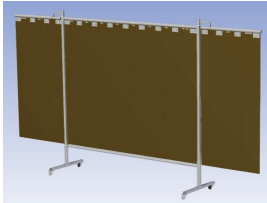

Lasscherm Omnium DrieLuik Bronze CE lamellen

<http://www.weldingsupplies.nl/product_info.php?products_id=2729>

Product Name: Lasscherm Omnium DrieLuik Bronze CE lamellen
Manufacturer: Cepro
Model Number: 79.36.36.27

Het cepro Omnium programma omvat een serie stabiele en fraai afgewerkte schermen, geschikt voor middel zwaar werk. De schermen kunnen geleverd worden met gordijnen, lamellen of lassheet in alle leverbare kleuren. Alle zijn goedgekeurd volgens de Europese norm voor lasgordijnen EN1598. Omstanders worden beschermt tegen gevaarlijke straling van laswerkzaamheden, zoals blauw licht en Ultra Violet licht. Tevens wordt de lasser zelf beschermt tegen reflectie van laslicht.

Eigenschappen:

- Deze set bevat een DrieLuik frame met lamellen BronzeCE, transparant
- Het frame bestaat uit een middenkader met 2 zwenkarmen
- Totale lengte van het frame is 375 cm
- Beschermt omstanders tegen straling van laswerkzaamheden
- Beschermt lasser tegen reflectie van laslicht
- Zelfdovend, derhalve bestand tegen lasvonken
- Stabiel frame
- Verrijdbaar d.m.v. 4 zwenkwielen, waarvan 2 met rem

Ook verkrijgbaar als:

- [DrieLuik en DrieLuik XL](#) met gordijnen, lamellen of lassheet in de kleuren BronzeCE, OrangeCE, Green6 of Green9
- [Enkel scherm](#) met gordijn, lamellen of lassheet in de kleuren BronzeCE, OrangeCE, Green6 of Green9

Het lasscherm biedt de mogelijkheid om de lasser goed af te schermen van zijn omgeving zonder "op gesloten" te worden. Doordat de lamellen BronzeCE transparant zijn blijft er goed zicht op de werkplek wat bijdraagt aan veiligheid. Laslamellen, lasgordijnen en lassheet bieden elk dezelfde visuele bescherming. De keuze wordt bepaald door de mechanische belasting waaraan de afscherming wordt bloot gesteld. Wanneer er sprake is van een grote of regelmatige mechanische belasting verdient het de aanbeveling lamellen toe te passen. Een lassheet is een economisch alternatief voor laslamellen, maar zijn dunner. Lasgordijnen bestaan in tegendeel tot de lamellen en lassheet uit ´´n geheel. Het scherm wordt geleverd als bouw pakket verpakt in een stevige kartonnen doos.

Hoogte	200 cm
Breedte middenkader	215 cm
Aantal zwenkarmen	2 stuks
Breedte zwenkarmen	80 cm
Totaal lengte frame	375 cm
Hoogte lamellen	160 cm