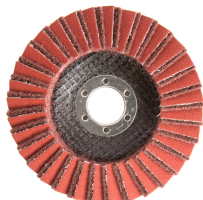

[Toebehoren](#) > [Slijpschijven](#) > [\(lamel\)Schuurschijven](#) > [Rapid Prep 2in1 125 P80 p/st.](#)

Rapid Prep 2in1 125 P80 p/st.

http://www.weldingsupplies.nl/product_info.php?products_id=6255

Product Name: Rapid Prep 2in1 125 P80 p/st.

Manufacturer: -

Model Number: 89.F02.P080147

Ben je op zoek naar een lamellenschijf voor de perfecte afwerking van je werkstuk? Dan is de Norton Rapidprep 2in1 vlaklammellenschijf de schijf die je moet kopen! De Rapidprep schijven zijn speciaal ontwikkeld voor professionals die streven naar een hoogwaardige en consistente oppervlakteafwerking. Deze innovatieve schijven combineren snelle materiaalverwijdering met een uiterst fijne afwerking, waardoor ze ideaal zijn voor het bewerken van staal, roestvrij staal en andere metalen. Of je nu lasnaden verwijdert, ontbraamt of een gladde eindafwerking wilt creëren, met de Norton Rapidprep afwerkingsschijven bereikt je altijd een perfect resultaat.

Dankzij de geavanceerde technologie van de Norton Rapidprep schijven kun je materialen snel en nauwkeurig afwerken, wat de productiviteit verhoogt en de afwerkingstijd verkort. De schijven zorgen voor een egale afwerking zonder diepe krassen of beschadigingen, waardoor jouw werkstukken een professioneel uiterlijk krijgen. Deze unieke combinatie van scotch-Brite en deze korrel maakt het afwerken van jouw werkstuk nog makkelijker. Deze schijf komt het beste tot zijn recht in een iets lager toerental.