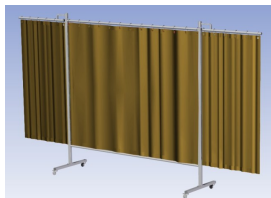

Lasscherm Omnium Drieluik Bronze CE gordijn

<http://www.weldingsupplies.nl/product_info.php?products_id=2725>

Product Name: Lasscherm Omnium Drieluik Bronze CE gordijn
Manufacturer: Cepro
Model Number: 79.36.36.17

Het cepro Omnium programma omvat een serie stabiele en fraai afgewerkte schermen, geschikt voor middel zwaar werk. De schermen kunnen geleverd worden met gordijnen, lamellen of lassheet in alle leverbare kleuren. Alle zijn goedgekeurd volgens de Europese norm voor lasgordijnen EN1598. Omstanders worden beschermt tegen gevaarlijke straling van laswerkzaamheden, zoals blauw licht en Ultra Violet licht. Tevens wordt de lasser zelf beschermt tegen reflectie van laslicht. **Eigenschappen:**

- Deze set bevat een Drieluik frame met gordijn BronzeCE, transparant
- Het frame bestaat uit een middenkader met 2 zwenkwarmen
- Totale lengte van het frame is 375 cm
- Beschermt omstanders tegen straling van laswerkzaamheden
- Beschermt lasser tegen reflectie van laslicht
- Zelfdovend, derhalve bestand tegen lasvonken
- Stabiel frame
- Verrijdbaar d.m.v. 4 zwenkwielen, waarvan 2 met rem

Ook verkrijgbaar als:

- [Drieluik en Drieluik XL](#) met gordijnen, lamellen of lassheet in de kleuren BronzeCE, OrangeCE, Green6 of Green9
- [Enkel scherm](#) met gordijn, lamellen of lassheet in de kleuren BronzeCE, OrangeCE, Green6 of Green9

Het lasscherm biedt de mogelijkheid om de lasser goed af te schermen van zijn omgeving zonder "op gesloten" te worden. Doordat gordijn BronzeCE transparant is blijft er goed zicht op de werkplek wat bijdraagt aan veiligheid.

Laslamellen, lasgordijnen en lassheet bieden elk dezelfde visuele bescherming. De keuze wordt bepaald door de mechanische belasting waaraan de afscherming wordt bloot gesteld.

Wanneer er sprake is van een grote of regelmatige mechanische belasting verdient het de aanbeveling lamellen toe te passen. Een lassheet is een economisch alternatief voor laslamellen, maar zijn dunner. Lasgordijnen bestaan in tegendeel tot de lamellen en lassheet uit ´´n geheel.

Het scherm wordt geleverd als bouw pakket verpakt in een stevige kartonnen doos.

Hoogte	200 cm
Breedte middenkader	215 cm
Aantal zwenkarmen	2 stuks
Breedte zwenkarmen	80 cm
Totaal lengte frame	375 cm
Hoogte gordijn	160 cm