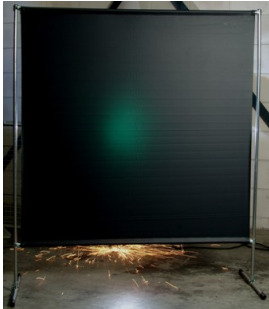

Lasscherm Gazelle 200cm breed Green 9 gordijn

http://www.weldingsupplies.nl/product_info.php?products_id=2750

Product Name: Lasscherm Gazelle 200cm breed Green 9 gordijn
 Manufacturer: Cepro
 Model Number: 79.36.39.29

Voor toepassing in kleine werkplaatsen en bij lage gebruiksfrequenties is er het handzame en praktische Gazelle scherm. Het scherm is gemaakt uit half duim verzinkte buis, is zér licht van gewicht en kan gemakkelijk met de hand verplaatst worden. De Gazelle schermen zijn goedgekeurd volgens de Europese norm voor lasgordijnen EN1598. Omstanders worden beschermt tegen de gevaarlijke straling van de laswerkzaamheden, zoals blauw licht en Ultra Violet licht. Tevens wordt de lasser zelf beschermt tegen reflectie van laslicht. **Eigenschappen:**

- Deze set bevat een frame met gordijn
- Beschermt omstanders tegen straling van laswerkzaamheden
- Beschermt de lasser tegen reflectie van laslicht
- Makkelijk verplaatsbaar
- Type gordijn: Green9, niet- ransaparant
- Gegalvaniseerd frame

Het lasscherm biedt de mogelijkheid om de lasser goed af te schermen van zijn omgeving zonder "op gesloten" te worden. Doordat gordijn Green9 niet-transparant is, is deze uitermate geschikt voor het afscheiden van diverse afzonderlijke laswerkplekken. Zodat de lassers geen hinder van elkaars werkzaamheden ondervinden. Het Gazelle scherm is voorzien van een spangordijn en wordt als bouw pakket geleverd, verpakt in een stevige kartonnen doos van slechts 120cm lang.