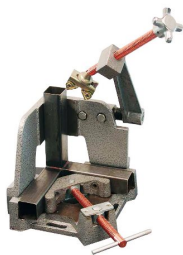

## Spanlasklem Strong Hand 95mm WAC35-SWM

[http://www.weldingsupplies.nl/product\\_info.php?products\\_id=4947](http://www.weldingsupplies.nl/product_info.php?products_id=4947)

Product Name: Spanlasklem Strong Hand 95mm WAC35-SWM

Manufacturer: -

Model Number: 77.0006.000001

**Spanlasklem "Strong Hand" voor het 3 dimensionaal spannen van werkstukken met 3 stukken die recht gelast moeten worden.** De arm voor de derde dimensie is eenvoudig weg te klappen waardoor het plaatsen en wegnemen van het werkstuk snel en efficiënt kan plaatsvinden. De klem is voorzien van quick-access buttons, hiermee wordt de schroefdraad vrijgezet en kunnen de hendels snel verschoven worden. De hendel op de basis is een T-hendel en op de arm zit een draaiknop. **Productinformatie:**

- Voor 3 dimensionaal spannen van werkstukken
- Gemakkelijk plaatsen en wegnemen werkstuk
- Voorzien van quick-access buttons
- Max. klem diameter 95mm

**Ook verkrijgbaar:**

- [Strong Hand spanlasklem \( 2 dimensionaal\) 95 mm](#)
- [Strong Hand spanlasklem \( 2 dimensionaal\) 120 mm](#)

Type	WAC35-SWM
Gewicht	11,1 kg
Max. klem diameter	95 mm

**Price: 277.60EUR**