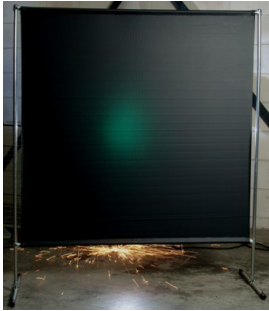

Werkplaats inrichting > Laslicht > Lasscherm (Licht werk) > Lasscherm Gazelle 200cm breed Green 9 gordijn

Lasscherm Gazelle 200cm breed Green 9 gordijn

http://www.weldingsupplies.nl/product_info.php?products_id=2750

Product Name: Lasscherm Gazelle 200cm breed Green 9 gordijn
 Manufacturer: Cepro
 Model Number: 79.36.39.29

Voor toepassing in kleine werkplaatsen en bij lage gebruiksfrequenties is er het handzame en praktische Gazelle scherm. Het scherm is gemaakt uit half duim verzinkte buis, is zéeér licht van gewicht en kan gemakkelijk met de hand verplaatst worden. De Gazelle schermen zijn goedgekeurd volgens de Europese norm voor lasgordijnen EN1598. Omstanders worden beschermt tegen de gevaarlijke straling van de laswerkzaamheden, zoals blauw licht en Ultra Violet licht. Tevens wordt de lasser zelf beschermt tegen reflectie van laslicht. **Eigenschappen:**

- Deze set bevat een frame met gordijn
- Beschermt omstanders tegen straling van laswerkzaamheden
- Beschermt de lasser tegen reflectie van laslicht
- Makkelijk verplaatsbaar
- Type gordijn: Green9, niet- ransaparant
- Gegalvaniseerd frame

Het lasscherm biedt de mogelijkheid om de lasser goed af te schermen van zijn omgeving zonder "op gesloten" te worden. Doordat gordijn Green9 niet-transparant is, is deze uitermate geschikt voor het afscheiden van diverse afzonderlijke laswerkplekken. Zodat de lassers geen hinder van elkaars werkzaamheden ondervinden. Het Gazelle scherm is voorzien van een spangordijn en wordt als bouw pakket geleverd, verpakt in een stevige kartonnen doos van slechts 120cm lang.