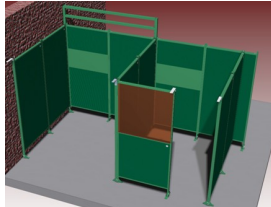

Sonic railsteun rechts om de hoek

<http://www.weldingsupplies.nl/product_info.php?products_id=2760>

Product Name: Sonic railsteun rechts om de hoek
Manufacturer: Cepro
Model Number: 79.45.35.03

Deze raildrager, rechts om de hoek, is geschikt voor bevestiging van railsteun of

buissteun aan de zijkant van een Sonic paneel. Deze raildrager maakt onderdeel uit van het Cepro Sonic Classic programma. **Ook verkrijgbaar:**

- Sonic Classic [wandelementen](#), voor het modulair opbouwen van een lascabine
- Sonic Classic [accessoires](#), voor het verder uitbreiden van uw lascabine
- Sonic Classic [steunen](#), voor het bevestigen van accessoires of andere toebehoren aan uw lascabine

Het Cepro Sonic Classic programma Met dit uitgebreide programma kan een substantiele reductie van geluidsoverlast gerealiseerd worden, waardoor aan de geldende normen op het gebied van geluidsbelasting kan worden voldaan. Deze geluidsisolerende producten zorgen voor een hogere productie en een beter functioneren van medewerkers in lawaaiige omstandigheden. Het Cepro Sonic Classic programma bestaat uit een wandsysteem met ingebouwde geluiddempende en geluidwerende elementen. Hierdoor ontstaat niet alleen geluidsluwt op de werkplek, maar wordt ook een effectieve geluidreductie verkregen voor de rest van de werkomgeving. Het modulaire systeem is gemakkelijk en snel op te bouwen en te verplaatsen of uit te breiden. De panelen zijn afgewerkt met een UV absorberende matgroene poedercoating RAL6011. De frontzijde van de cabine kan afgeschermd worden met een lamellen- of gordijnscherming, resp. in een enkel of dubbelrailstelsel. De totale geluiddemping die gerealiseerd kan worden bedraagt 26 Db. Voor meer informatie of een offerte voor een complete cabine inrichting kunt u contact opnemen met onze verkoopafdeling; 020-6332265 of via verkoop@stvn.nl

Steun	Rechts om de hoek
Type	Behoort tot het Sonic Classic programma

Price: 18.25EUR