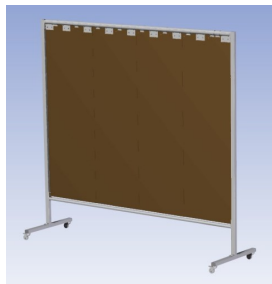

Lasscherm Omnium , Enkel Bronze CE lamellen

<http://www.weldingsupplies.nl/product_info.php?products_id=2709>

Product Name: Lasscherm Omnium , Enkel Bronze CE lamellen
Manufacturer: Cepro
Model Number: 79.36.34.27

Het Cepro Omnium programma omvat een serie stabiele en fraai afgewerkte schermen, geschikt voor middel zwaar werk. De schermen kunnen geleverd worden met gordijnen, lamellen of lassheet in alle leverbare kleuren. Alle zijn goedgekeurd volgens de Europese norm voor lasgordijnen EN1598. Omstanders worden beschermt tegen gevaarlijke straling van laswerkzaamheden, zoals blauw licht en Ultra Violet licht. Tevens wordt de lasser zelf beschermt tegen reflectie van laslicht.

Eigenschappen:

- Deze set bevat een frame met lamellen BronzeCe, transparant
- Beschermt omstanders tegen straling van laswerkzaamheden
- Beschermt lasser tegen reflectie van laslicht
- Zelfdovend, derhalve bestand tegen lasvonken
- Stabiel frame
- Verrijdbaar d.m.v. 4 zwenkwielen waarvan 2 met rem

Opties:

- [Aanbouwdeel BronzeCE lamellen](#)

Ook verkrijgbaar als:

- [Drieluik en Drieluik XL](#) met gordijn, lamellen of lassheet in de kleuren BronzeCE, OrangeCE, Green6 of Green9
- [Enkel scherm](#) met gordijn, lamellen of lassheet in de kleuren BronzeCE, OrangeCE, Green6 of Green9

Het lasscherm biedt de mogelijkheid om de lasser goed af te schermen van zijn omgeving zonder "op gesloten" te worden. Doordat lamellen BronzeCE transparant is blijft er goed zicht op de werkplek wat bijdraagt aan veiligheid. Laslamellen, lasgordijnen en lassheet bieden elk dezelfde visuele bescherming. De keuze wordt bepaald door de mechanische belasting waaraan de afscherming wordt bloot gesteld. Wanneer er sprake is van een grote of regelmatige mechanische belasting verdient het de aanbeveling lamellen toe te passen. Een lassheet is een economisch alternatief voor laslamellen, maar zijn dunner. Lasgordijnen zijn dikker dan lassheet en bestaan in tegendeel tot de lamellen en lassheet uit ´´n geheel. Het scherm wordt geleverd als bouw pakket verpakt in een stevige kartonnen doos.

Hoogte x Breedte frame	200 x 215 cm
Afmeting (H x B) lamellen	160 x 215 cm (300 x 2 mm) dikte 2mm
Type lasscherm	Omnium