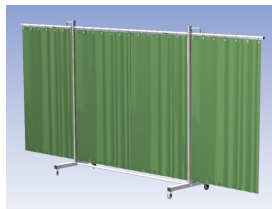

Lasscherm Robusto Drieluik XL Green 6 gordijn

http://www.weldingsupplies.nl/product_info.php?products_id=2670

Product Name: Lasscherm Robusto Drieluik XL Green 6 gordijn
Manufacturer: Cepro
Model Number: 79.36.31.66

- Deze set bevat een Drieluik XL frame met gordijn Green6, transparant
- Het frame bestaat uit een middenkader met 2 zwenkarmen
- De totale lengte van het frame is 435 cm
- Beschermt omstanders tegen straling van laswerkzaamheden
- Beschermt lasser tegen reflectie van laslicht
- Zelfdovend, derhalve bestand tegen lasvonken
- Extra stabiel frame
- Verrijdbaar d.m.v. 4 zwenkwieken waarvan 2 met rem