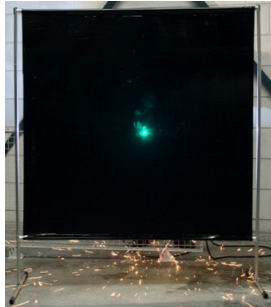

Lasscherm Gazelle 140cm breed Green 6 gordijn

http://www.weldingsupplies.nl/product_info.php?products_id=2744

Product Name: Lasscherm Gazelle 140cm breed Green 6 gordijn

Manufacturer: Cepro

Model Number: 79.36.39.16

Voor toepassing in kleine werkplaatsen en bij lage gebruiksfrequenties is er het handzame en praktische Gazelle scherm. Het scherm is gemaakt uit half duim verzinkte buis, is zéeér licht van gewicht en kan gemakkelijk met de hand verplaatst worden. De Gazelle schermen zijn goedgekeurd volgens de Europese norm voor lasgordijnen EN1598. Omstanders worden beschermt tegen de gevaarlijke straling van de laswerkzaamheden, zoals blauw licht en Ultra Violet licht. Tevens wordt de lasser zelf beschermt tegen reflectie van laslicht.

Eigenschappen:

- Deze set bevat een frame met gordijn
- Beschermt omstanders tegen straling van laswerkzaamheden
- Beschermt de lasser tegen reflectie van laslicht
- Makkelijk verplaatsbaar
- Type gordijn: Green6, transparant
- Gegalvaniseerd frame

Het lasscherm biedt de mogelijkheid om de lasser goed af te schermen van zijn omgeving zonder "op gesloten" te worden. Doordat gordijn Green6 transparant is blijft er goed zicht op de werkplek wat bijdraagt aan de veiligheid. Het Gazelle scherm is voorzien van een spangordijn en wordt als bouw pakket geleverd, verpakt in een stevige kartonnen doos van slechts 120cm lang.