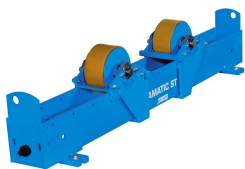

Rolstelling Rotamatic ST 15F

http://www.weldingsupplies.nl/product_info.php?products_id=4648

Product Name: Rolstelling Rotamatic ST 15F

Manufacturer: STV Weldingsupplies.nl

Model Number: 30.W000.315305

Rolstelling Rotamatic ST 15F Rotamatic rolstellingen voor belastingen tot 30 ton. De ST-lijn omvat meerdere modellen die perfect geschikt zijn voor diverse industriële toepassingen.

- Meeloopblok ter ondersteuning
- Maximaal gewicht werkstuk: 15000 kg
- Maximaal gewicht ondersteuning: 7500 kg
- Materiaal wielen: polyurethaan

Price: 3,679.96EUR