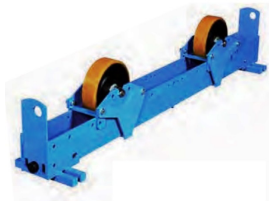

## Rolstelling Rotamatic ST 6F

[http://www.weldingsupplies.nl/product\\_info.php?products\\_id=4645](http://www.weldingsupplies.nl/product_info.php?products_id=4645)

Product Name: Rolstelling Rotamatic ST 6F

Manufacturer: STV Weldingsupplies.nl

Model Number: 30.W000.315298

**Rolstelling Rotamatic ST 6F** Rotamatic rolstellingen voor belastingen tot 30 ton. De ST-lijn omvat meerdere modellen die perfect geschikt zijn voor diverse industriële toepassingen.

- Meeloopblok ter ondersteuning
- Maximaal gewicht werkstuk: 6000 kg
- Maximaal gewicht ondersteuning: 3000 kg
- Materiaal wielen: polyurethaan

**Price: 2,447.85EUR**