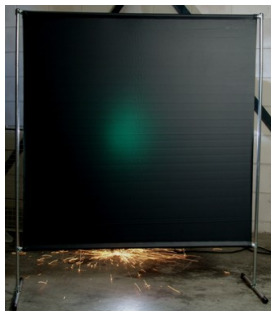

Lasscherm Gazelle 200cm breed Green 9 gordijn

http://www.weldingsupplies.nl/product_info.php?products_id=2750

Product Name: Lasscherm Gazelle 200cm breed Green 9 gordijn
Manufacturer: Cepro
Model Number: 79.36.39.29

Voor toepassing in kleine werkplaatsen en bij lage gebruiksfrequenties is er het handzame en praktische Gazelle scherm. Het scherm is gemaakt uit half duim verzinkte buis, is zéeér licht van gewicht en kan gemakkelijk met de hand verplaatst worden. De Gazelle schermen zijn goedgekeurd volgens de Europese norm voor lasgordijnen EN1598. Omstanders worden beschermt tegen de gevaarlijke straling van de laswerkzaamheden, zoals blauw licht en Ultra Violet licht. Tevens wordt de lasser zelf beschermt tegen reflectie van laslicht. **Eigenschappen:**

- Deze set bevat een frame met gordijn
- Beschermt omstanders tegen straling van laswerkzaamheden
- Beschermt de lasser tegen reflectie van laslicht
- Makkelijk verplaatsbaar
- Type gordijn: Green9, niet- ransaparant
- Gegalvaniseerd frame

Het lasscherm biedt de mogelijkheid om de lasser goed af te schermen van zijn omgeving zonder "op gesloten" te worden. Doordat gordijn Green9 niet-transparant is, is deze uitermate geschikt voor het afscheiden van diverse afzonderlijke laswerkplekken. Zodat de lassers geen hinder van elkaars werkzaamheden ondervinden. Het Gazelle scherm is voorzien van een spangordijn en wordt als bouw pakket geleverd, verpakt in een stevige kartonnen doos van slechts 120cm lang.