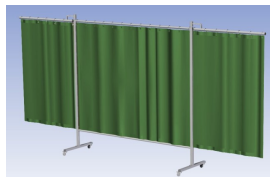

Lasscherm Omnium Drieluik XL Green 6 gordijn

<http://www.weldingsupplies.nl/product_info.php?products_id=2732>

Product Name: Lasscherm Omnium Drieluik XL Green 6 gordijn
Manufacturer: Cepro
Model Number: 79.36.36.66

Het cepro Omnium programma omvat een serie stabiele en fraai afgewerkte schermen, geschikt voor middel zwaar werk. De schermen kunnen geleverd worden met gordijnen, lamellen of lassheet in alle leverbare kleuren. Alle zijn goedgekeurd volgens de Europese norm voor lasgordijnen EN1598. Omstanders worden beschermt tegen gevaarlijke straling van laswerkzaamheden, zoals blauw licht en Ultra Violet licht. Tevens wordt de lasser zelf beschermt tegen reflectie van laslicht. **Eigenschappen:**

- Deze set bevat een Drieluik XL frame met gordijn Green6, transparant
- Het frame bestaat uit een middenkader met 2 zwenkarmen
- Totale lengte van het frame is 435 cm
- Beschermt omstanders tegen straling van laswerkzaamheden
- Beschermt lasser tegen reflectie van laslicht
- Zelfdovend, derhalve bestand tegen lasvonken
- Stabiel frame
- Verrijdbaar d.m.v. 4 zwenkwielen, waarvan 2 met rem

Ook verkrijgbaar als:

- [Drieluik of Drieluik XL](#) * met gordijnen, lamellen of lassheet in de kleuren BronzeCE, OrangeCE, Green6 of Green9, (*De Drieluik XL is alleen verkrijgbaar met gordijnen.)
- [Enkel scherm](#) met gordijn, lamellen of lassheet in de kleuren BronzeCE, OrangeCE, Green6 of Green9

Het lasscherm biedt de mogelijkheid om de lasser goed af te schermen van zijn omgeving zonder "op gesloten" te worden. Doordat gordijn Green6 transparant is blijft er goed zicht op de werkplek wat bijdraagt aan veiligheid.

Laslamellen, lasgordijnen en lassheet bieden elk dezelfde visuele bescherming. De keuze wordt bepaald door de mechanische belasting waaraan de afscherming wordt bloot gesteld.

Wanneer er sprake is van een grote of regelmatige mechanische belasting verdient het de aanbeveling lamellen toe te passen. Een lassheet is een economisch alternatief voor laslamellen, maar zijn dunner. Lasgordijnen bestaan in tegendeel tot de lamellen en lassheet uit ´´n geheel.

Het scherm wordt geleverd als bouw pakket verpakt in een stevige kartonnen doos.

Hoogte	200 cm
Breedte middenkader	215 cm
Aantal zwenkarmen	2 stuks
Breedte zwenkarmen	110 cm
Totaal lengte frame	435 cm
Hoogte gordijn	160 cm