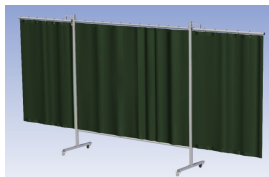

Lasscherm Omnium Drieluik XL Green 9 gordijn

<http://www.weldingsupplies.nl/product_info.php?products_id=2734>

Product Name: Lasscherm Omnium Drieluik XL Green 9 gordijn
Manufacturer: Cepro
Model Number: 79.36.36.69

Het cepro Omnium programma omvat een serie stabiele en fraai afgewerkte schermen, geschikt voor middel zwaar werk. De schermen kunnen geleverd worden met gordijnen, lamellen of lassheet in alle leverbare kleuren. Alle zijn goedgekeurd volgens de Europese norm voor lasgordijnen EN1598. Omstanders worden beschermt tegen gevaarlijke straling van laswerkzaamheden, zoals blauw licht en Ultra Violet licht. Tevens wordt de lasser zelf beschermt tegen reflectie van laslicht. **Eigenschappen:**

- Deze set bevat een Drieluik XL frame met gordijn Green9, niet transparant
- Het frame bestaat uit een middenkader met 2 zwenkwarmen
- Totale lengte van het frame is 435 cm
- Beschermt omstanders tegen straling van laswerkzaamheden
- Beschermt lasser tegen reflectie van laslicht
- Zelfdovend, derhalve bestand tegen lasvonken
- Stabiel frame
- Verrijdbaar d.m.v. 4 zwenkwielen, waarvan 2 met rem

Ook verkrijgbaar als:

- [Drieluik of Drieluik XL](#) * met gordijnen, lamellen of lassheet in de kleuren BronzeCE, OrangeCE, Green6 of Green9, (*De Drieluik XL is alleen verkrijgbaar met gordijnen.)
- [Enkel scherm](#) met gordijn, lamellen of lassheet in de kleuren BronzeCE, OrangeCE, Green6 of Green9

Het lasscherm biedt de mogelijkheid om de lasser goed af te schermen van zijn omgeving zonder "op gesloten" te worden. Doordat gordijn Green9 niet-transparant is, is deze uitermate geschikt voor het afscheiden van diverse afzonderlijke laswerkplekken. Zodat de lassers geen hinder van elkaars werkzaamheden ondervinden.

Laslamellen, lasgordijnen en lassheet bieden elk dezelfde visuele bescherming. De keuze wordt bepaald door de mechanische belasting waaraan de afscherming wordt bloot gesteld. Wanneer er sprake is van een grote of regelmatige mechanische belasting verdient het de aanbeveling lamellen toe te passen. Een lassheet is een economisch alternatief voor laslamellen, maar zijn dunner. Lasgordijnen bestaan in tegendeel tot de lamellen en lassheet uit ´´n geheel.

Het scherm wordt geleverd als bouw pakket verpakt in een stevige kartonnen doos.

Hoogte	200 cm
Breedte middenkader	215 cm
Aantal zwenkarmen	2 stuks
Breedte zwenkarmen	110 cm
Totaal lengte frame	435 cm