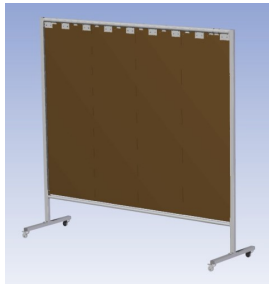

Lasscherm Omnium , Enkel Bronze CE sheet

<http://www.weldingsupplies.nl/product_info.php?products_id=2701>

Product Name: Lasscherm Omnium , Enkel Bronze CE sheet

Manufacturer: Cepro

Model Number: 79.36.34.07

Het Cepro Omnium programma omvat een serie stabiele en fraai afgewerkte schermen, geschikt voor middel zwaar werk. De schermen kunnen geleverd worden met gordijnen, lamellen of lassheet in alle leverbare kleuren. Alle zijn goedgekeurd volgens de Europese norm voor lasgordijnen EN1598. Omstanders worden beschermt tegen gevaarlijke straling van laswerkzaamheden, zoals blauw licht en Ultra Violet licht. Tevens wordt de lasser zelf beschermt tegen reflectie van laslicht.

Eigenschappen:

- Deze set bevat een frame met lassheet BronzeCe, transparant
- Beschermt omstanders tegen straling van laswerkzaamheden
- Beschermt lasser tegen reflectie van laslicht
- Zelfdovend, derhalve bestand tegen lasvonken
- Stabiel frame
- Verrijdbaar d.m.v. 4 zwenkwielen waarvan 2 met rem

Ook verkrijgbaar als:

- [Drieluik en Drieluik XL](#) met gordijn, lamellen of lassheet in de kleuren BronzeCE, OrangeCE, Green6 of Green9
- [Enkel scherm](#) met gordijn, lamellen of lassheet in de kleuren BronzeCE, OrangeCE, Green6 of Green9

Het lasscherm biedt de mogelijkheid om de lasser goed af te schermen van zijn omgeving zonder "op gesloten" te worden. Doordat lassheet BronzeCE transparant is blijft er goed zicht op de werkplek wat bijdraagt aan veiligheid. Laslamellen, lasgordijnen en lassheet bieden elk dezelfde visuele bescherming. De keuze wordt bepaald door de mechanische belasting waaraan de afscherming wordt bloot gesteld. Wanneer er sprake is van een grote of regelmatige mechanische belasting verdient het de aanbeveling lamellen toe te passen. Een lassheet is een economisch alternatief voor laslamellen, maar zijn dunner. Lasgordijnen zijn dikker dan lassheet en bestaan in tegendeel tot de lamellen en lassheet uit ´´n geheel. Het scherm wordt geleverd als bouw pakket verpakt in een stevige kartonnen doos.

Hoogte x Breedte frame	200 x 215 cm
Afmeting (H x B) lassheet	160 x 205 cm, dikte 1mm
Type lasscherm	Omnium
Type lassheet	BronzeCE, transparant
Afmeting buis (rond)	30 x 2 mm
Afmeting buis (vierkant)	40x 30 x 2 mm