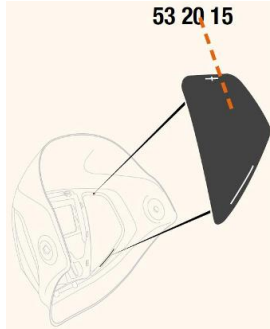

Toebehoren > Lashelmen > Toebehoren Speedglas > Speedglas 9100 Afdekplaten Side Windows

Speedglas 9100 Afdekplaten Side Windows

http://www.weldingsupplies.nl/product_info.php?products_id=2929

Product Name: Speedglas 9100 Afdekplaten Side Windows
Manufacturer: STV Weldingsupplies.nl
Model Number: 81.532015

De Speedglas 9100 afdekplaten voor de side windows van de [9100 series](#). Deze afdekplaten zijn van pas als er geen extra zicht aan de zijkant is gewenst. Als u de zijruitjes van uw lashelm moet vervangen, moet u een nieuwe binnenkap aanschaffen aangezien de zijruitjes niet van de helm mogen worden verwijderd **Productinformatie:**