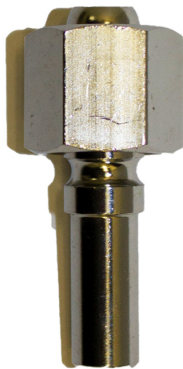

Autogeen Lassen > Snelkoppelingen > Insteektule+wartel zuurstof 1/4"R p/st

## Insteektule+wartel zuurstof 1/4"R p/st

[http://www.weldingsupplies.nl/product\\_info.php?products\\_id=4274](http://www.weldingsupplies.nl/product_info.php?products_id=4274)

Product Name: Insteektule+wartel zuurstof 1/4"R p/st

Manufacturer: STV Weldingsupplies.nl

Model Number: 11.005.009.039

**Insteektule zuurstof lbeda.** Deze insteektule is voorzien van een 1/4"L wartel en past alleen op zuurstof koppelingen. Hierdoor is het onmogelijk om verkeerde slangen te koppelen! De insteektules zijn niet voorzien van kleppen. **Productinformatie:**

- 1/4"L wartel

**Ook verkrijgbaar:**

- [Insteektule + wartel acetyleen 3/8"L](#)

- [Insteektule + wartel zuurstof 3/8"R](#)

**Specificaties:**

Artikelnummer	11.005.009.039
---------------	----------------

**Price: 8.75EUR**