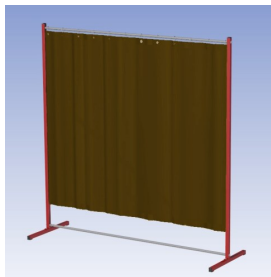

Lasscherm Sprint Bronze CE sheet

<http://www.weldingsupplies.nl/product_info.php?products_id=2737>

Product Name: Lasscherm Sprint Bronze CE sheet
Manufacturer: Cepro
Model Number: 79.36.38.07

Het Cepro Sprint programma omvat een serie stabiel en fraai afgewerkte schermen.

De Sprint schermen kunnen worden geleverd met alle beschikbare kleuren lasgordijnen en lassheets. Zowel de lasgordijnen als lassheets zijn goedgekeurd volgens de Europese norm voor lasgordijnen EN1598. Omstanders worden beschermt tegen gevaarlijke straling van laswerkzaamheden, zoals blauw licht en Ultra Violet licht. Tevens wordt de lasser zelf beschermt tegen reflectie van laslicht. **Eigenschappen:**

- Deze set bevat een frame met sheet
- Beschermt omstanders tegen straling van laswerkzaamheden
- Beschermt lasser tegen reflectie van laslicht
- Stabiel frame
- Type sheet: BronzeCE, Transparant
- Niet verrijdbaar

Ook verkrijgbaar als:

- [Lasscherm met OrangeCE lassheet](#)
- [Lasscherm met Green6 lassheet](#)
- [Lasscherm met Green9 lassheet](#)
- [Lasscherm met OrangeCE gordijn](#)
- [Lasscherm met BronzeCE gordijn](#)
- [Lasscherm met Green6 gordijn](#)
- [Lasscherm met Green9 gordijn](#)

Het lasscherm biedt de mogelijkheid om de lasser goed af tescermen van zijn omgeving zonder "op gesloten" te worden. Doordat gordijn BronzeCE transparant is blijft er goed zicht op de werkplek wat bijdraagt aan veiligheid. Lasgordijnen en lassheet bieden elk dezelfde visuele bescherming. De keuze wordt bepaald door de mechanische belasting waaraan de afscherming wordt bloot gesteld. Een lassheet is vergelijkbaar met laslamellen en meer geschikt voor grotere of langere mechanische belasting dan lasgordijnen. Het scherm wordt als bouw pakket geleverd, verpakt in een stevige kartonnen doos.

Hoogte x Breedte frame	200 x 200cm
Afmeting sheet	(4x) 570mm x1mm, lengte 160cm
Type lasscherm	Sprint
Type sheet	BronzeCE, transparant
Afmeting buis (ronde buis)	22 x 1mm
Afmeting buis (vierkante buis)	30 x 30 x 2mm
Kleur frame	Rode poedercoating, RAL3020
Gewicht basisscherm	14kg
Toepassing werkzaamheden	Middel licht
Keuring	Europese norm lasgordijnenEN1598