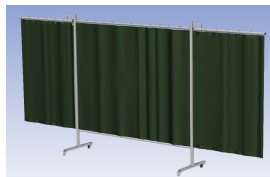

Lasscherm Omnium Drieluik XL Green 9 gordijn

<http://www.weldingsupplies.nl/product_info.php?products_id=2734>

Product Name: Lasscherm Omnium Drieluik XL Green 9 gordijn
Manufacturer: Cepro
Model Number: 79.36.36.69

Het cepro Omnium programma omvat een serie stabiele en fraai afgewerkte schermen, geschikt voor middel zwaar werk. De schermen kunnen geleverd worden met gordijnen, lamellen of lassheet in alle leverbare kleuren. Alle zijn goedgekeurd volgens de Europese norm voor lasgordijnen EN1598. Omstanders worden beschermt tegen gevaarlijke straling van laswerkzaamheden, zoals blauw licht en Ultra Violet licht. Tevens wordt de lasser zelf beschermt tegen reflectie van laslicht. **Eigenschappen:**

- Deze set bevat een Drieluik XL frame met gordijn Green9, niet transparant
- Het frame bestaat uit een middenkader met 2 zwenkarmen
- Totale lengte van het frame is 435 cm
- Beschermt omstanders tegen straling van laswerkzaamheden
- Beschermt lasser tegen reflectie van laslicht
- Zelfdovend, derhalve bestand tegen lasvonken
- Stabiel frame
- Verrijdbaar d.m.v. 4 zwenkwielen, waarvan 2 met rem

Ook verkrijgbaar als:

- [Drieluik of Drieluik XL](#) * met gordijnen, lamellen of lassheet in de kleuren BronzeCE, OrangeCE, Green6 of Green9, (*De Drieluik XL is alleen verkrijgbaar met gordijnen.)
- [Enkel scherm](#) met gordijn, lamellen of lassheet in de kleuren BronzeCE, OrangeCE, Green6 of Green9

Het lasscherm biedt de mogelijkheid om de lasser goed af te schermen van zijn omgeving zonder "op gesloten" te worden. Doordat gordijn Green9 niet-transparant is, is deze uitermate geschikt voor het afscheiden van diverse afzonderlijke laswerkplekken. Zodat de lassers geen hinder van elkaars werkzaamheden ondervinden. Laslamellen, lasgordijnen en lassheet bieden elk dezelfde visuele bescherming. De keuze wordt bepaald door de mechanische belasting waaraan de afscherming wordt bloot gesteld. Wanneer er sprake is van een grote of regelmatige mechanische belasting verdient het de aanbeveling lamellen toe te passen. Een lassheet is een economisch alternatief voor laslamellen, maar zijn dunner. Lasgordijnen bestaan in tegendeel tot de lamellen en lassheet uit ´´n geheel. Het scherm wordt geleverd als bouw pakket verpakt in een stevige kartonnen doos.

Hoogte	200 cm
Breedte middenkader	215 cm
Aantal zwenkarmen	2 stuks
Breedte zwenkarmen	110 cm
Totaal lengte frame	435 cm