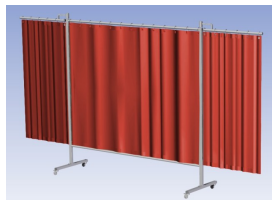

Lasscherm Omnium Drieluik Orange CE gordijn

<http://www.weldingsupplies.nl/product_info.php?products_id=2723>

Product Name: Lasscherm Omnium Drieluik Orange CE gordijn
Manufacturer: Cepro
Model Number: 79.36.36.15

Het cepro Omnium programma omvat een serie stabiele en fraai afgewerkte schermen, geschikt voor middel zwaar werk. De schermen kunnen geleverd worden met gordijnen, lamellen of lassheet in alle leverbare kleuren. Alle zijn goedgekeurd volgens de Europese norm voor lasgordijnen EN1598. Omstanders worden beschermt tegen gevaarlijke straling van laswerkzaamheden, zoals blauw licht en Ultra Violet licht. Tevens wordt de lasser zelf beschermt tegen reflectie van laslicht. **Eigenschappen:**

- Deze set bevat een Drieluik frame met gordijn OrangeCE, transparant
- Het frame bestaat uit een middenkader met 2 zwenkwarmen
- Totale lengte van het frame is 375 cm
- Beschermt omstanders tegen straling van laswerkzaamheden
- Beschermt lasser tegen reflectie van laslicht
- Zelfdovend, derhalve bestand tegen lasvonken
- Stabiel frame
- Verrijdbaar d.m.v. 4 zwenkwielen, waarvan 2 met rem

Ook verkrijgbaar als:

- [Drieluik en Drieluik XL](#) met gordijnen, lamellen of lassheet in de kleuren BronzeCE, OrangeCE, Green6 of Green9
- [Enkel scherm](#) met gordijn, lamellen of lassheet in de kleuren BronzeCE, OrangeCE, Green6 of Green9

Het lasscherm biedt de mogelijkheid om de lasser goed af te schermen van zijn omgeving zonder "op gesloten" te worden. Doordat gordijn OrangeCE transparant is blijft er goed zicht op de werkplek wat bijdraagt aan veiligheid.

Laslamellen, lasgordijnen en lassheet bieden elk dezelfde visuele bescherming. De keuze wordt bepaald door de mechanische belasting waaraan de afscherming wordt bloot gesteld.

Wanneer er sprake is van een grote of regelmatige mechanische belasting verdient het de aanbeveling lamellen toe te passen. Een lassheet is een economisch alternatief voor laslamellen, maar zijn dunner. Lasgordijnen bestaan in tegendeel tot de lamellen en lassheet uit ´´n geheel.

Het scherm wordt geleverd als bouw pakket verpakt in een stevige kartonnen doos.

Hoogte	200 cm
Breedte middenkader	215 cm
Aantal zwenkarmen	2 stuks
Breedte zwenkarmen	80 cm
Totaal lengte frame	375 cm
Hoogte gordijn	160 cm