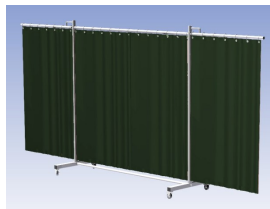

Lasscherm Robusto Drieluik XL Green 9 gordijn

<http://www.weldingsupplies.nl/product_info.php?products_id=2672>

Product Name: Lasscherm Robusto Drieluik XL Green 9 gordijn
Manufacturer: Cepro
Model Number: 79.36.31.69

Het Cepro Robusto programma omvat kwalitatief zeer hoogwaardige schermen. Door de gedegen constructie kunnen ze gebruikt worden in de meest veeleisende werkomstandigheden. De schermen kunnen geleverd worden met gordijnen of lamellen in alle leverbare kleuren. Alle zijn goedgekeurd volgens de Europese norm voor lasgordijnen EN1598. Omstanders worden beschermt tegen gevaarlijke straling van laswerkzaamheden, zoals blauw licht en Ultra Violet licht. Tevens wordt de lasser zelf beschermt tegen reflectie van laslicht. **Productinformatie:**

- Deze set bevat een Drieluik XL frame met gordijn Green9, niet transparant
- Het frame bestaat uit een middenkader met 2 zwenkarmen
- De totale lengte van het frame is 435 cm
- Beschermt omstanders tegen straling van laswerkzaamheden
- Beschermt lasser tegen reflectie van laslicht
- Zelfdovend, derhalve bestand tegen lasvonken
- Extra stabiel frame
- Verrijdbaar d.m.v. 4 zwenkwieken waarvan 2 met rem

Ook verkrijgbaar als:

- [Drieluik en Drieluik XL](#) met gordijn of lamellen in de kleuren BronzeCE, OrangeCE, Green6 of Green9
- [Enkel scherm](#) met gordijn of lamellen in de kleuren BronzeCE, OrangeCE, Green6 of Green9

Het lasscherm biedt de mogelijkheid om de lasser af te schermen van zijn omgeving zonder "op gesloten" te worden. Doordat gordijn Green9 niet-transparant is, is deze uitermate geschikt voor het afscheiden van diverse afzonderlijke laswerkplekken. Zodat de lassers geen hinder van elkaars werkzaamheden ondervinden. Laslamellen en lasgordijnen bieden beide dezelfde visuele bescherming. De keuze wordt bepaald door de mechanische belasting waaraan de afscherming wordt bloot gesteld. Wanneer er sprake is van een grote of regelmatige belasting verdient het de aanbeveling lamellen toe te passen. Het scherm wordt geleverd als bouw pakket verpakt in een stevige kartonnen doos.

Hoogte	210 cm
Breedte middenkader	215 cm
Aantal zwenkarmen	2 stuks
Breedte zwenkarmen	110 cm elk
Totaal lengte frame	435 cm
Hoogte gordijn	180 cm
Bodemvrijheid	15 cm
Ophanging gordijn	Kunststof ophanghaken
Type lasscherm	Robusto