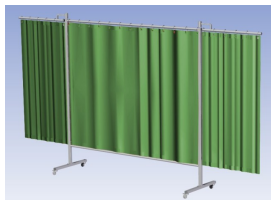

Lasscherm Omnium Drieluik Green 6 gordijn

<http://www.weldingsupplies.nl/product_info.php?products_id=2724>

Product Name: Lasscherm Omnium Drieluik Green 6 gordijn
Manufacturer: Cepro
Model Number: 79.36.36.16

Het cepro Omnium programma omvat een serie stabiele en fraai afgewerkte schermen, geschikt voor middel zwaar werk. De schermen kunnen geleverd worden met gordijnen, lamellen of lassheet in alle leverbare kleuren. Alle zijn goedgekeurd volgens de Europese norm voor lasgordijnen EN1598. Omstanders worden beschermt tegen gevaarlijke straling van laswerkzaamheden, zoals blauw licht en Ultra Violet licht. Tevens wordt de lasser zelf beschermt tegen reflectie van laslicht. **Eigenschappen:**

- Deze set bevat een Drieluik frame met gordijn Green6, transparant
- Het frame bestaat uit een middenkader met 2 zwenkarmen
- Totale lengte van het frame is 375 cm
- Beschermt omstanders tegen straling van laswerkzaamheden
- Beschermt lasser tegen reflectie van laslicht
- Zelfdovend, derhalve bestand tegen lasvonken
- Stabiel frame
- Verrijdbaar d.m.v. 4 zwenkwielen, waarvan 2 met rem

Ook verkrijgbaar als:

- [Drieluik en Drieluik XL](#) met gordijnen, lamellen of lassheet in de kleuren BronzeCE, OrangeCE, Green6 of Green9
- [Enkel scherm](#) met gordijn, lamellen of lassheet in de kleuren BronzeCE, OrangeCE, Green6 of Green9

Het lasscherm biedt de mogelijkheid om de lasser goed af te schermen van zijn omgeving zonder "op gesloten" te worden. Doordat gordijn Green6 transparant is blijft er goed zicht op de werkplek wat bijdraagt aan veiligheid.

Laslamellen, lasgordijnen en lassheet bieden elk dezelfde visuele bescherming. De keuze wordt bepaald door de mechanische belasting waaraan de afscherming wordt bloot gesteld.

Wanneer er sprake is van een grote of regelmatige mechanische belasting verdient het de aanbeveling lamellen toe te passen. Een lassheet is een economisch alternatief voor laslamellen, maar zijn dunner. Lasgordijnen bestaan in tegendeel tot de lamellen en lassheet uit ´´n geheel.

Het scherm wordt geleverd als bouw pakket verpakt in een stevige kartonnen doos.

Hoogte	200 cm
Breedte middenkader	215 cm
Aantal zwenkarmen	2 stuks
Breedte zwenkarmen	80 cm
Totaal lengte frame	375 cm
Hoogte gordijn	160 cm