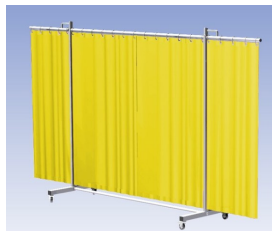

Lasscherm Robusto 3L XL Sonic gordijn

http://www.weldingsupplies.nl/product_info.php?products_id=2678

Product Name: Lasscherm Robusto 3L XL Sonic gordijn
Manufacturer: Cepro
Model Number: 79.36.31.95

Het Cepro Robusto programma omvat kwalitatief zeer hoogwaardige schermen. Door de gedegen constructie kunnen ze gebruikt worden in de meest veeleisende werkomstandigheden. Het drieluik-XL scherm is voorzien van een Sonic geluiddempend gordijn. Dit geluiddempende gordijn is bedoeld voor bescherming tegen geluidsoverlast of om een geluidsbron te isoleren. **Eigenschappen:**

- Extra stabiel frame, Drieluik XL, totaal lengte frame 435 cm
- Verrijdbaar
- Voorzien van Sonic geluiddempend gordijn
- Geluiddemping $R_w = 14$ Db.

Hoogte frame	210 cm
Breedte middenkader	215 cm
Aantal zwenkarmen	2 stuks
Breedte zwenkarmen	110 cm elk
Totaal lengte frame	435 cm
Bodemvrijheid	15 cm
Afmeting buis (rond)	35 x 2,5 cm
Afmeting buis (vierkant)	50 x 30 x 2 cm
Kleur frame	RAL 7035 poedercoating
Wielen	4 zwenkwielen, waarvan 2 met rem
Type scherm	Robusto
Type gordijn	Sonic, geluiddempend
Basis materiaal gordijn	Eenzijdig gaasdoek, eenzijdig Bisonyl
Hoogte gordijn	180 cm
Geluidsdemping	$R_w = 14$ Db.
Toepassing	Bescherming geluidsoverlast of isolatie geluidsbron