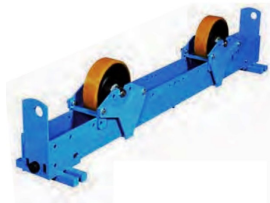

Rolstelling Rotamatic ST 6F

http://www.weldingsupplies.nl/product_info.php?products_id=4645

Product Name: Rolstelling Rotamatic ST 6F
Manufacturer: STV Weldingsupplies.nl
Model Number: 30.W000.315298

Rolstelling Rotamatic ST 6F Rotamatic rolstellingen voor belastingen tot 30 ton. De ST-lijn omvat meerdere modellen die perfect geschikt zijn voor diverse industriële toepassingen.

- Meeloopblok ter ondersteuning
- Maximaal gewicht werkstuk: 6000 kg
- Maximaal gewicht ondersteuning: 3000 kg
- Materiaal wielen: polyurethaan

Price: 2,447.85EUR