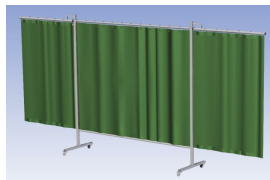

Lasscherm Omnium Drieluik XL Green 6 gordijn

<http://www.weldingsupplies.nl/product_info.php?products_id=2732>

Product Name: Lasscherm Omnium Drieluik XL Green 6 gordijn
Manufacturer: Cepro
Model Number: 79.36.36.66

Het cepro Omnium programma omvat een serie stabiele en fraai afgewerkte schermen, geschikt voor middel zwaar werk. De schermen kunnen geleverd worden met gordijnen, lamellen of lassheet in alle leverbare kleuren. Alle zijn goedgekeurd volgens de Europese norm voor lasgordijnen EN1598. Omstanders worden beschermt tegen gevaarlijke straling van laswerkzaamheden, zoals blauw licht en Ultra Violet licht. Tevens wordt de lasser zelf beschermt tegen reflectie van laslicht. **Eigenschappen:**

- Deze set bevat een Drieluik XL frame met gordijn Green6, transparant
- Het frame bestaat uit een middenkader met 2 zwenkarmen
- Totale lengte van het frame is 435 cm
- Beschermt omstanders tegen straling van laswerkzaamheden
- Beschermt lasser tegen reflectie van laslicht
- Zelfdovend, derhalve bestand tegen lasvonken
- Stabiel frame
- Verrijdbaar d.m.v. 4 zwenkwielen, waarvan 2 met rem

Ook verkrijgbaar als:

- [Drieluik of Drieluik XL](#) * met gordijnen, lamellen of lassheet in de kleuren BronzeCE, OrangeCE, Green6 of Green9, (*De Drieluik XL is alleen verkrijgbaar met gordijnen.)
- [Enkel scherm](#) met gordijn, lamellen of lassheet in de kleuren BronzeCE, OrangeCE, Green6 of Green9

Het lasscherm biedt de mogelijkheid om de lasser goed af te schermen van zijn omgeving zonder "op gesloten" te worden. Doordat gordijn Green6 transparant is blijft er goed zicht op de werkplek wat bijdraagt aan veiligheid.

Laslamellen, lasgordijnen en lassheet bieden elk dezelfde visuele bescherming. De keuze wordt bepaald door de mechanische belasting waaraan de afscherming wordt bloot gesteld.

Wanneer er sprake is van een grote of regelmatige mechanische belasting verdient het de aanbeveling lamellen toe te passen. Een lassheet is een economisch alternatief voor laslamellen, maar zijn dunner. Lasgordijnen bestaan in tegendeel tot de lamellen en lassheet uit ´´n geheel.

Het scherm wordt geleverd als bouw pakket verpakt in een stevige kartonnen doos.

Hoogte	200 cm
Breedte middenkader	215 cm
Aantal zwenkarmen	2 stuks
Breedte zwenkarmen	110 cm
Totaal lengte frame	435 cm
Hoogte gordijn	160 cm