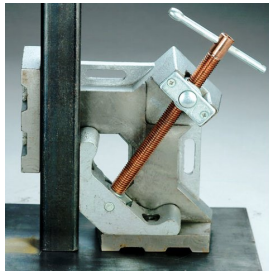

## Spanlasklem Strong Hand 95mm WAC34

[http://www.weldingsupplies.nl/product\\_info.php?products\\_id=4945](http://www.weldingsupplies.nl/product_info.php?products_id=4945)

Product Name: Spanlasklem Strong Hand 95mm WAC34  
Manufacturer: STV Weldingsupplies.nl  
Model Number: 77.0005.000001

**Spanlasklem "Strong Hand" voor het 2 dimensionaal spannen van te lassen werkstukken.** Hij heeft een klem diameter van 95 mm en is voorzien van een T-hendel om het werkstuk goed vast te kunnen zetten. De klem kan met schroeven op de werkbank bevestigd worden.

**Productinformatie:**

- Voor 2 dimensionaal spannen van werkstukken
- Maximale klem diameter van 95 mm

**Ook verkrijgbaar:**

- [Strong Hand spanlasklem \( 2 dimensionaal\) 120 mm](#)
- [Strong Hand spanlasklem \( 3 dimensionaal\) 95 mm](#)

Type	WAC34
Gewicht	5,0 kg
Max. Klem diameter	95 mm

**Price: 115.99EUR**