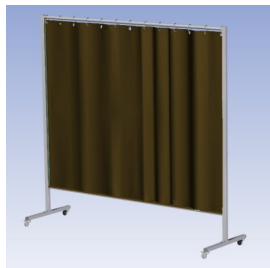

Lasscherm Omnium , Enkel Bronze CE gordijn

<http://www.weldingsupplies.nl/product_info.php?products_id=2705>

Product Name: Lasscherm Omnium , Enkel Bronze CE gordijn
Manufacturer: Cepro
Model Number: 79.36.34.17

Het Cepro Omnium programma omvat een serie stabiele en fraai afgewerkte schermen, geschikt voor middel zwaar werk. De schermen kunnen geleverd worden met gordijnen, lamellen of lassheet in alle leverbare kleuren. Alle zijn goedgekeurd volgens de Europese norm voor lasgordijnen EN1598. Omstanders worden beschermt tegen gevaarlijke straling van laswerkzaamheden, zoals blauw licht en Ultra Violet licht. Tevens wordt de lasser zelf beschermt tegen reflectie van laslicht.

Eigenschappen:

- Deze set bevat een frame met gordijn BronzeCe, transparant
- Beschermt omstanders tegen straling van laswerkzaamheden
- Beschermt lasser tegen reflectie van laslicht
- Zelfdovend, derhalve bestand tegen lasvonken
- Stabiel frame
- Verrijdbaar d.m.v. 4 zwenkwielen waarvan 2 met rem

Opties:

- [Aanbouwdeel BronzeCE gordijn](#)

Ook verkrijgbaar als:

- [Drieluik en Drieluik XL](#) met gordijn, lamellen of lassheet in de kleuren BronzeCE, OrangeCE, Green6 of Green9
- [Enkel scherm](#) met gordijn, lamellen of lassheet in de kleuren BronzeCE, OrangeCE, Green6 of Green9

Het lasscherm biedt de mogelijkheid om de lasser goed af te schermen van zijn omgeving zonder "op gesloten" te worden. Doordat gordijn BronzeCE transparant is blijft er goed zicht op de werkplek wat bijdraagt aan veiligheid.

Laslamellen, lasgordijnen en lassheet bieden elk dezelfde visuele bescherming. De keuze wordt bepaald door de mechanische belasting waaraan de afscherming wordt bloot gesteld.

Wanneer er sprake is van een grote of regelmatige mechanische belasting verdient het de aanbeveling lamellen toe te passen. Een lassheet is een economisch alternatief voor laslamellen, maar zijn dunner. Lasgordijnen zijn dikker dan lassheet en bestaan in tegendeel tot de lamellen en lassheet uit ´´n geheel.

Het scherm wordt geleverd als bouw pakket verpakt in een stevige kartonnen doos.

Hoogte x Breedte frame	200 x 215 cm
Afmeting (H x B) gordijn	160 x 215 cm
Type lasscherm	Omnium