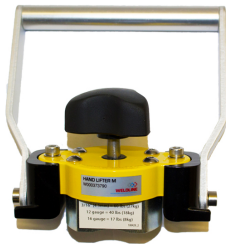

> Magnetische MagSwitch handgreep 60M Manueel p/st

Magnetische MagSwitch handgreep 60M Manueel p/st

http://www.weldingsupplies.nl/product_info.php?products_id=4595

Product Name: Magnetische MagSwitch handgreep 60M Manueel p/st
Manufacturer: Weldline
Model Number: 77.W000.373790

De MagSwitch 60M handlifter is zeer geschikt om plaatmateriaal en werkstukken veilig en makkelijk van een snij- of werktafel te verwijderen. Door de aan/uit schakelbare magneet kan er snel en efficiënt gewerkt worden. **Eigenschappen:**

- Gemakkelijk schoon te maken
- 90 kg klemkracht!
- Gegroefd voor gebruik bij pijpen

Ook verkrijgbaar:

- [Magnetische MagSwitch handgreep 60CE elektrisch](#)

Specificaties:

Hoogte	140.05 mm
Breedte	134.32 mm
Gewicht	600 gram
Klemkracht (max.)	90 kg
Merk	Weldline
Artikelnummer	77.W000.373790