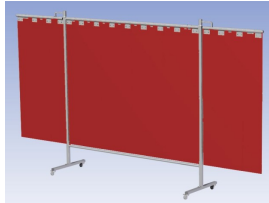

Lasscherm Omnium Drieluik Orange CE sheet

<http://www.weldingsupplies.nl/product_info.php?products_id=2719>

Product Name: Lasscherm Omnium Drieluik Orange CE sheet

Manufacturer: Cepro

Model Number: 79.36.36.05

Het cepro Omnium programma omvat een serie stabiele en fraai afgewerkte schermen, geschikt voor middel zwaar werk. De schermen kunnen geleverd worden met gordijnen, lamellen of lassheet in alle leverbare kleuren. Alle zijn goedgekeurd volgens de Europese norm voor lasgordijnen EN1598. Omstanders worden beschermt tegen gevaarlijke straling van laswerkzaamheden, zoals blauw licht en Ultra Violet licht. Tevens wordt de lasser zelf beschermt tegen reflectie van laslicht. **Eigenschappen:**

- Deze set bevat een Drieluik frame met sheet OrangeCE, transparant
- Het frame bestaat uit een middenkader met 2 zwenkarmen
- Totale lengte van het frame is 375 cm
- Beschermt omstanders tegen straling van laswerkzaamheden
- Beschermt lasser tegen reflectie van laslicht
- Zelfdovend, derhalve bestand tegen lasvonken
- Stabiel frame
- Verrijdbaar d.m.v. 4 zwenkwielen, waarvan 2 met rem

Ook verkrijgbaar als:

- [Drieluik en Drieluik XL](#) met gordijnen, lamellen of lassheet in de kleuren BronzeCE, OrangeCE, Green6 of Green9
- [Enkel scherm](#) met gordijn, lamellen of lassheet in de kleuren BronzeCE, OrangeCE, Green6 of Green9

Het lasscherm biedt de mogelijkheid om de lasser goed af te schermen van zijn omgeving zonder "op gesloten" te worden. Doordat sheet OrangeCE transparant is blijft er goed zicht op de werkplek wat bijdraagt aan veiligheid.

Laslamellen, lasgordijnen en lassheet bieden elk dezelfde visuele bescherming. De keuze wordt bepaald door de mechanische belasting waaraan de afscherming wordt bloot gesteld.

Wanneer er sprake is van een grote of regelmatige mechanische belasting verdient het de aanbeveling lamellen toe te passen. Een lassheet is een economisch alternatief voor laslamellen, maar zijn dunner. Lasgordijnen bestaan in tegendeel tot de lamellen en lassheet uit ´´n geheel.

Het scherm wordt geleverd als bouw pakket verpakt in een stevige kartonnen doos.

Hoogte	200 cm
Breedte middenkader	215 cm
Aantal zwenkarmen	2 stuks
Breedte zwenkarmen	80 cm
Totaal lengte frame	375 cm
Hoogte sheet	160 cm