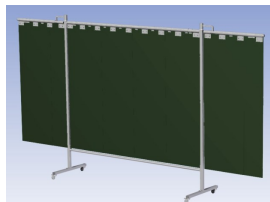

Lasscherm Omnium Drieluik Green 9 lamellen

<http://www.weldingsupplies.nl/product_info.php?products_id=2730>

Product Name: Lasscherm Omnium Drieluik Green 9 lamellen
Manufacturer: Cepro
Model Number: 79.36.36.29

Het cepro Omnium programma omvat een serie stabiele en fraai afgewerkte schermen, geschikt voor middel zwaar werk. De schermen kunnen geleverd worden met gordijnen, lamellen of lassheet in alle leverbare kleuren. Alle zijn goedgekeurd volgens de Europese norm voor lasgordijnen EN1598. Omstanders worden beschermt tegen gevaarlijke straling van laswerkzaamheden, zoals blauw licht en Ultra Violet licht. Tevens wordt de lasser zelf beschermt tegen reflectie van laslicht.

Eigenschappen:

- Deze set bevat een Drieluik frame met lamellen Green9, niet transparant
- Het frame bestaat uit een middenkader met 2 zwenkarmen
- Totale lengte van het frame is 375 cm
- Beschermt omstanders tegen straling van laswerkzaamheden
- Beschermt lasser tegen reflectie van laslicht
- Zelfdovend, derhalve bestand tegen lasvonken
- Stabiel frame
- Verrijdbaar d.m.v. 4 zwenkwielen, waarvan 2 met rem

Ook verkrijgbaar als:

- [Drieluik en Drieluik XL](#) met gordijnen, lamellen of lassheet in de kleuren BronzeCE, OrangeCE, Green6 of Green9
- [Enkel scherm](#) met gordijn, lamellen of lassheet in de kleuren BronzeCE, OrangeCE, Green6 of Green9

Het lasscherm biedt de mogelijkheid om de lasser goed af te schermen van zijn omgeving zonder "op gesloten" te worden. Doordat de lamellen Green9 niet-transparant zijn, is deze uitermate geschikt voor het afscheiden van diverse afzonderlijke laswerkplekken. Zodat de lassers geen hinder van elkaars werkzaamheden ondervinden. Laslamellen, lasgordijnen en lassheet bieden elk dezelfde visuele bescherming. De keuze wordt bepaald door de mechanische belasting waaraan de afscherming wordt bloot gesteld. Wanneer er sprake is van een grote of regelmatige mechanische belasting verdient het de aanbeveling lamellen toe te passen. Een lassheet is een economisch alternatief voor laslamellen, maar zijn dunner. Lasgordijnen bestaan in tegendeel tot de lamellen en lassheet uit ´´n geheel. Het scherm wordt geleverd als bouwpakket verpakt in een stevige kartonnen doos.

Hoogte	200 cm
Breedte middenkader	215 cm
Aantal zwenkarmen	2 stuks
Breedte zwenkarmen	80 cm
Totaal lengte frame	375 cm