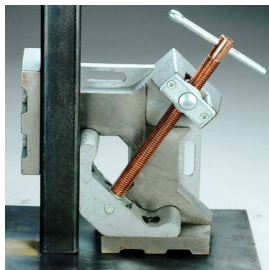

Spanlasklem Strong Hand 95mm WAC34

http://www.weldingsupplies.nl/product_info.php?products_id=4945

Product Name: Spanlasklem Strong Hand 95mm WAC34
Manufacturer: STV Weldingsupplies.nl
Model Number: 77.0005.000001

Spanlasklem "Strong Hand" voor het 2 dimensionaal spannen van te lassen werkstukken. Hij heeft een klem diameter van 95 mm en is voorzien van een T-hendel om het werkstuk goed vast te kunnen zetten. De klem kan met schroeven op de werkbank bevestigd worden.

Productinformatie:

- Voor 2 dimensionaal spannen van werkstukken
- Maximale klem diameter van 95 mm

Ook verkrijgbaar:

- [Strong Hand spanlasklem \(2 dimensionaal\) 120 mm](#)
- [Strong Hand spanlasklem \(3 dimensionaal\) 95 mm](#)

| | |
|--------------------|--------|
| Type | WAC34 |
| Gewicht | 5,0 kg |
| Max. Klem diameter | 95 mm |

Price: 115.99EUR