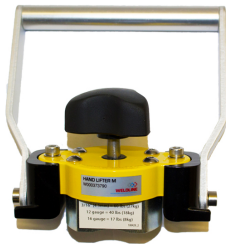

> Magnetische MagSwitch handgreep 60M Manueel p/st

## Magnetische MagSwitch handgreep 60M Manueel p/st

[http://www.weldingsupplies.nl/product\\_info.php?products\\_id=4595](http://www.weldingsupplies.nl/product_info.php?products_id=4595)

Product Name: Magnetische MagSwitch handgreep 60M Manueel p/st  
Manufacturer: Weldline  
Model Number: 77.W000.373790

**De MagSwitch 60M handlifter is zeer geschikt om plaatmateriaal en werkstukken veilig en makkelijk van een snij- of werktafel te verwijderen.** Door de aan/uit schakelbare magneet kan er snel en efficiënt gewerkt worden. **Eigenschappen:**

- Gemakkelijk schoon te maken
- 90 kg klemkracht!
- Gegroefd voor gebruik bij pijpen

**Ook verkrijgbaar:**

- [Magnetische MagSwitch handgreep 60CE elektrisch](#)

Specificaties:

Hoogte	140.05 mm
Breedte	134.32 mm
Gewicht	600 gram
Klemkracht (max.)	90 kg
Merk	Weldline
Artikelnummer	77.W000.373790