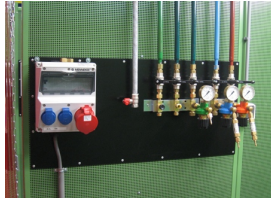

Sonic universele montageplaat 45x96cm

http://www.weldingsupplies.nl/product_info.php?products_id=2759

Product Name: Sonic universele montageplaat 45x96cm

Manufacturer: Cepro

Model Number: 79.45.33034596

Deze Sonic universele montageplaat is geschikt voor bevestiging van gas- en

zuurstoftoevoer, electriciteit enzovoort. Deze montageplaat maakt onderdeel uit van het Cepro Sonic Classic programma. **Ook verkrijgbaar:**

- Sonic Classic [wandelementen](#), voor het modulair opbouwen van een lascabine
- Sonic Classic [accessoires](#), voor het verder uitbreiden van uw lascabine
- Sonic Classic [steunen](#), voor het bevestigen van accessoires of andere toebehoren aan uw lascabine

Het Cepro Sonic Classic programma Met dit uitgebreide programma kan een substantiele reductie van geluidsoverlast gerealiseerd worden, waardoor aan de geldende normen op het gebied van geluidsbelasting kan worden voldaan. Deze geluidsisolerende producten zorgen voor een hogere productie en een beter functioneren van medewerkers in lawaaiige omstandigheden. Het Cepro Sonic Classic programma bestaat uit een wandsysteem met ingebouwde geluiddempende en geluidwerende elementen. Hierdoor ontstaat niet alleen geluidsluwt op de werkplek, maar wordt ook een effectieve geluidreductie verkregen voor de rest van de werkomgeving. Het modulaire systeem is gemakkelijk en snel op te bouwen en te verplaatsen of uit te breiden. De panelen zijn afgewerkt met een UV absorberende matgroene poedercoating RAL6011. De frontzijde van de cabine kan afgeschermd worden met een lamellen- of gordijnscherming, resp. in een enkel of dubbelrailstelsel. De totale geluiddemping die gerealiseerd kan worden bedraagt 26 Db. Voor meer informatie of een offerte voor een complete cabine inrichting kunt u contact opnemen met onze verkoopafdeling; 020-6332265 of via verkoop@stvn.nl