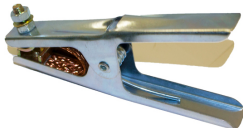

## Aardklem Hippo 200 p/st

[http://www.weldingsupplies.nl/product\\_info.php?products\\_id=3452](http://www.weldingsupplies.nl/product_info.php?products_id=3452)

Product Name: Aardklem Hippo 200 p/st  
Manufacturer: STV Weldingsupplies.nl  
Model Number: 86.W000.010579

**Aardklem Hippo 200.** Plaatstalen aardklem geschikt voor licht laswerk.

**Productinformatie:**

- Max. stroom: 200 Ampere 35% ID
- Max. kabel: 25mm<sup>2</sup>
- Gewicht: 208 gr.
- Klem opening 38mm

**Ook verkrijgbaar:**