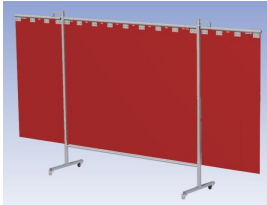

Lasscherm Omnium Drieluik Orange CE sheet

<http://www.weldingsupplies.nl/product_info.php?products_id=2719>

Product Name: Lasscherm Omnium Drieluik Orange CE sheet
Manufacturer: Cepro
Model Number: 79.36.36.05

Het cepro Omnium programma omvat een serie stabiele en fraai afgewerkte schermen, geschikt voor middel zwaar werk. De schermen kunnen geleverd worden met gordijnen, lamellen of lassheet in alle leverbare kleuren. Alle zijn goedgekeurd volgens de Europese norm voor lasgordijnen EN1598. Omstanders worden beschermt tegen gevaarlijke straling van laswerkzaamheden, zoals blauw licht en Ultra Violet licht. Tevens wordt de lasser zelf beschermt tegen reflectie van laslicht. **Eigenschappen:**

- Deze set bevat een Drieluik frame met sheet OrangeCE, transparant
- Het frame bestaat uit een middenkader met 2 zwenkarmen
- Totale lengte van het frame is 375 cm
- Beschermt omstanders tegen straling van laswerkzaamheden
- Beschermt lasser tegen reflectie van laslicht
- Zelfdovend, derhalve bestand tegen lasvonken
- Stabiel frame
- Verrijdbaar d.m.v. 4 zwenkwielen, waarvan 2 met rem

Ook verkrijgbaar als:

- [Drieluik en Drieluik XL](#) met gordijnen, lamellen of lassheet in de kleuren BronzeCE, OrangeCE, Green6 of Green9
- [Enkel scherm](#) met gordijn, lamellen of lassheet in de kleuren BronzeCE, OrangeCE, Green6 of Green9

Het lasscherm biedt de mogelijkheid om de lasser goed af te schermen van zijn omgeving zonder "op gesloten" te worden. Doordat sheet OrangeCE transparant is blijft er goed zicht op de werkplek wat bijdraagt aan veiligheid.

Laslamellen, lasgordijnen en lassheet bieden elk dezelfde visuele bescherming. De keuze wordt bepaald door de mechanische belasting waaraan de afscherming wordt bloot gesteld.

Wanneer er sprake is van een grote of regelmatige mechanische belasting verdient het de aanbeveling lamellen toe te passen. Een lassheet is een economisch alternatief voor laslamellen, maar zijn dunner. Lasgordijnen bestaan in tegendeel tot de lamellen en lassheet uit ´´n geheel.

Het scherm wordt geleverd als bouw pakket verpakt in een stevige kartonnen doos.

Hoogte	200 cm
Breedte middenkader	215 cm
Aantal zwenkarmen	2 stuks
Breedte zwenkarmen	80 cm
Totaal lengte frame	375 cm
Hoogte sheet	160 cm