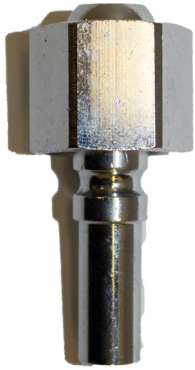

Autogeen Lassen > Snelkoppelingen > Insteektule+wartel zuurstof 3/8"R p/st

## Insteektule+wartel zuurstof 3/8"R p/st

[http://www.weldingsupplies.nl/product\\_info.php?products\\_id=4285](http://www.weldingsupplies.nl/product_info.php?products_id=4285)

Product Name: Insteektule+wartel zuurstof 3/8"R p/st  
Manufacturer: STV Weldingsupplies.nl  
Model Number: 11.005.034.039

**Insteektule zuurstof lbeda.** Deze insteektule is voorzien van een 3/8"R wartel en past alleen op zuurstof koppelingen. Hierdoor is het onmogelijk om verkeerde slangen te koppelen! De insteektules zijn niet voorzien van kleppen. **Productinformatie:**

- 3/8"R wartel

**Ook verkrijgbaar:**

- [Insteektule + wartel zuurstof 1/4"R](#)

- [Insteektule + wartel acetyleen 3/8"L](#)

**Specificaties:**

Artikelnummer	11.005.034.039
---------------	----------------

**Price: 8.35EUR**