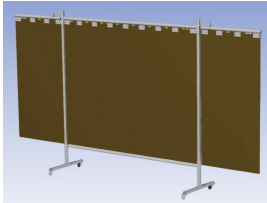

Lasscherm Omnium DrieLuik Bronze CE lamellen

<http://www.weldingsupplies.nl/product_info.php?products_id=2729>

Product Name: Lasscherm Omnium DrieLuik Bronze CE lamellen
Manufacturer: Cepro
Model Number: 79.36.36.27

Het cepro Omnium programma omvat een serie stabiele en fraai afgewerkte schermen, geschikt voor middel zwaar werk. De schermen kunnen geleverd worden met gordijnen, lamellen of lassheet in alle leverbare kleuren. Alle zijn goedgekeurd volgens de Europese norm voor lasgordijnen EN1598. Omstanders worden beschermt tegen gevaarlijke straling van laswerkzaamheden, zoals blauw licht en Ultra Violet licht. Tevens wordt de lasser zelf beschermt tegen reflectie van laslicht.

Eigenschappen:

- Deze set bevat een Drieluik frame met lamellen BronzeCE, transparant
- Het frame bestaat uit een middenkader met 2 zwenkarmen
- Totale lengte van het frame is 375 cm
- Beschermt omstanders tegen straling van laswerkzaamheden
- Beschermt lasser tegen reflectie van laslicht
- Zelfdovend, derhalve bestand tegen lasvonken
- Stabiel frame
- Verrijdbaar d.m.v. 4 zwenkwielen, waarvan 2 met rem

Ook verkrijgbaar als:

- [Drieluik en Drieluik XL](#) met gordijnen, lamellen of lassheet in de kleuren BronzeCE, OrangeCE, Green6 of Green9
- [Enkel scherm](#) met gordijn, lamellen of lassheet in de kleuren BronzeCE, OrangeCE, Green6 of Green9

Het lasscherm biedt de mogelijkheid om de lasser goed af te schermen van zijn omgeving zonder "op gesloten" te worden. Doordat de lamellen BronzeCE transparant zijn blijft er goed zicht op de werkplek wat bijdraagt aan veiligheid. Laslamellen, lasgordijnen en lassheet bieden elk dezelfde visuele bescherming. De keuze wordt bepaald door de mechanische belasting waaraan de afscherming wordt bloot gesteld. Wanneer er sprake is van een grote of regelmatige mechanische belasting verdient het de aanbeveling lamellen toe te passen. Een lassheet is een economisch alternatief voor laslamellen, maar zijn dunner. Lasgordijnen bestaan in tegendeel tot de lamellen en lassheet uit ´´n geheel. Het scherm wordt geleverd als bouw pakket verpakt in een stevige kartonnen doos.

Hoogte	200 cm
Breedte middenkader	215 cm
Aantal zwenkarmen	2 stuks
Breedte zwenkarmen	80 cm
Totaal lengte frame	375 cm
Hoogte lamellen	160 cm