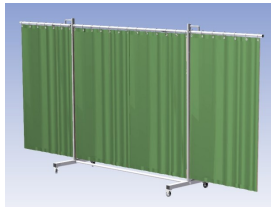

Lasscherm Robusto Drieluik XL Green 6 gordijn

http://www.weldingsupplies.nl/product_info.php?products_id=2670

Product Name: Lasscherm Robusto Drieluik XL Green 6 gordijn
Manufacturer: Cepro
Model Number: 79.36.31.66

- Deze set bevat een Drieluik XL frame met gordijn Green6, transparant
- Het frame bestaat uit een middenkader met 2 zwenkarmen
- De totale lengte van het frame is 435 cm
- Beschermt omstanders tegen straling van laswerkzaamheden
- Beschermt lasser tegen reflectie van laslicht
- Zelfdovend, derhalve bestand tegen lasvonken
- Extra stabiel frame
- Verrijdbaar d.m.v. 4 zwenkwielen waarvan 2 met rem

Hoogte	210 cm
Breedte middenkader	215 cm
Aantal zwenkarmen	2 stuks
Breedte zwenkarmen	110 cm elk
Totaal lengte frame	435 cm
Hoogte gordijn	180 cm
Bodemvrijheid	15 cm
Ophanging gordijn	Kunststof ophanghaken
Type lasscherm	Robusto
Type gordijn	Green6, transparant