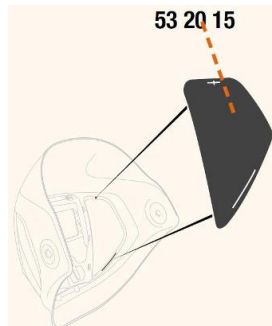

Toebehoren > Lashelmen > Toebehoren Speedglas > Speedglas 9100 Afdekplaten Side Windows

Speedglas 9100 Afdekplaten Side Windows

http://www.weldingsupplies.nl/product_info.php?products_id=2929

Product Name: Speedglas 9100 Afdekplaten Side Windows
Manufacturer: STV Weldingsupplies.nl
Model Number: 81.532015

De Speedglas 9100 afdekplaten voor de side windows van de [9100 series](#). Deze afdekplaten zijn van pas als er geen extra zicht aan de zijkant is gewenst. Als u de zijruitjes van uw lashelm moet vervangen, moet u een nieuwe binnenkap aanschaffen aangezien de zijruitjes niet van de helm mogen worden verwijderd. **Productinformatie:**