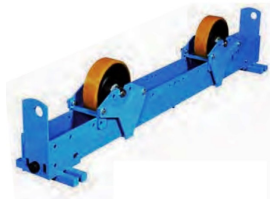

## Rolstelling Rotamatic ST 6F

[http://www.weldingsupplies.nl/product\\_info.php?products\\_id=4645](http://www.weldingsupplies.nl/product_info.php?products_id=4645)

Product Name: Rolstelling Rotamatic ST 6F  
Manufacturer: STV Weldingsupplies.nl  
Model Number: 30.W000.315298

**Rolstelling Rotamatic ST 6F** Rotamatic rolstellingen voor belastingen tot 30 ton. De ST-lijn omvat meerdere modellen die perfect geschikt zijn voor diverse industriële toepassingen.

- Meeloopblok ter ondersteuning
- Maximaal gewicht werkstuk: 6000 kg
- Maximaal gewicht ondersteuning: 3000 kg
- Materiaal wielen: polyurethaan