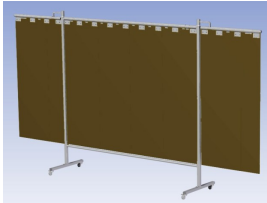

Lasscherm Omnium DrieLuik Bronze CE sheet

<http://www.weldingsupplies.nl/product_info.php?products_id=2721>

Product Name: Lasscherm Omnium DrieLuik Bronze CE sheet
Manufacturer: Cepro
Model Number: 79.36.36.07

Het cepro Omnium programma omvat een serie stabiele en fraai afgewerkte schermen, geschikt voor middel zwaar werk. De schermen kunnen geleverd worden met gordijnen, lamellen of lassheet in alle leverbare kleuren. Alle zijn goedgekeurd volgens de Europese norm voor lasgordijnen EN1598. Omstanders worden beschermt tegen gevaarlijke straling van laswerkzaamheden, zoals blauw licht en Ultra Violet licht. Tevens wordt de lasser zelf beschermt tegen reflectie van laslicht. **Eigenschappen:**

- Deze set bevat een DrieLuik frame met sheet BronzeCE, transparant
- Het frame bestaat uit een middenkader met 2 zwenkarmen
- Totale lengte van het frame is 375 cm
- Beschermt omstanders tegen straling van laswerkzaamheden
- Beschermt lasser tegen reflectie van laslicht
- Zelfdovend, derhalve bestand tegen lasvonken
- Stabiel frame
- Verrijdbaar d.m.v. 4 zwenkwielen, waarvan 2 met rem

Ook verkrijgbaar als:

- [DrieLuik en DrieLuik XL](#) met gordijnen, lamellen of lassheet in de kleuren BronzeCE, OrangeCE, Green6 of Green9
- [Enkel scherm](#) met gordijn, lamellen of lassheet in de kleuren BronzeCE, OrangeCE, Green6 of Green9

Het lasscherm biedt de mogelijkheid om de lasser goed af te schermen van zijn omgeving zonder "op gesloten" te worden. Doordat sheet BronzeCE transparant is blijft er goed zicht op de werkplek wat bijdraagt aan veiligheid.

Laslamellen, lasgordijnen en lassheet bieden elk dezelfde visuele bescherming. De keuze wordt bepaald door de mechanische belasting waaraan de afscherming wordt bloot gesteld.

Wanneer er sprake is van een grote of regelmatige mechanische belasting verdient het de aanbeveling lamellen toe te passen. Een lassheet is een economisch alternatief voor laslamellen, maar zijn dunner. Lasgordijnen bestaan in tegendeel tot de lamellen en lassheet uit ´´n geheel.

Het scherm wordt geleverd als bouw pakket verpakt in een stevige kartonnen doos.

Hoogte	200 cm
Breedte middenkader	215 cm
Aantal zwenkarmen	2 stuks
Breedte zwenkarmen	80 cm
Totaal lengte frame	375 cm
Hoogte sheet	160 cm