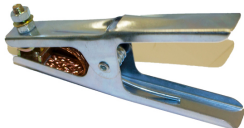

Product Name: Aardklem Hippo 200 p/st

Manufacturer: STV Weldingsupplies.nl

Model Number: 86.W000.010579

Aardklem Hippo 200. Plaatstalen aardklem geschikt voor licht laswerk.

Productinformatie:

- Max. stroom: 200 Ampere 35% ID
- Max. kabel: 25mm²
- Gewicht: 208 gr.
- Klem opening 38mm

Ook verkrijgbaar:

- [Aardklem Hippo 400](#)
- [Aardklem Hippo 600](#)

Artikelnummer: 86.W000.010579

Price: 5.18EUR