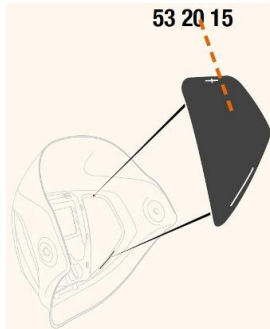

Toebehoren > Lashelmen > Toebehoren Speedglas > Speedglas 9100 Afdekplaten Side Windows

## Speedglas 9100 Afdekplaten Side Windows

[http://www.weldingsupplies.nl/product\\_info.php?products\\_id=2929](http://www.weldingsupplies.nl/product_info.php?products_id=2929)

Product Name: Speedglas 9100 Afdekplaten Side Windows  
Manufacturer: STV Weldingsupplies.nl  
Model Number: 81.532015

**De Speedglas 9100 afdekplaten voor de side windows van de [9100 series](#).** Deze afdekplaten zijn van pas als er geen extra zicht aan de zijkant is gewenst. Als u de zijruitjes van uw lashelm moet vervangen, moet u een nieuwe binnenkap aanschaffen aangezien de zijruitjes niet van de helm mogen worden verwijderd. **Productinformatie:**